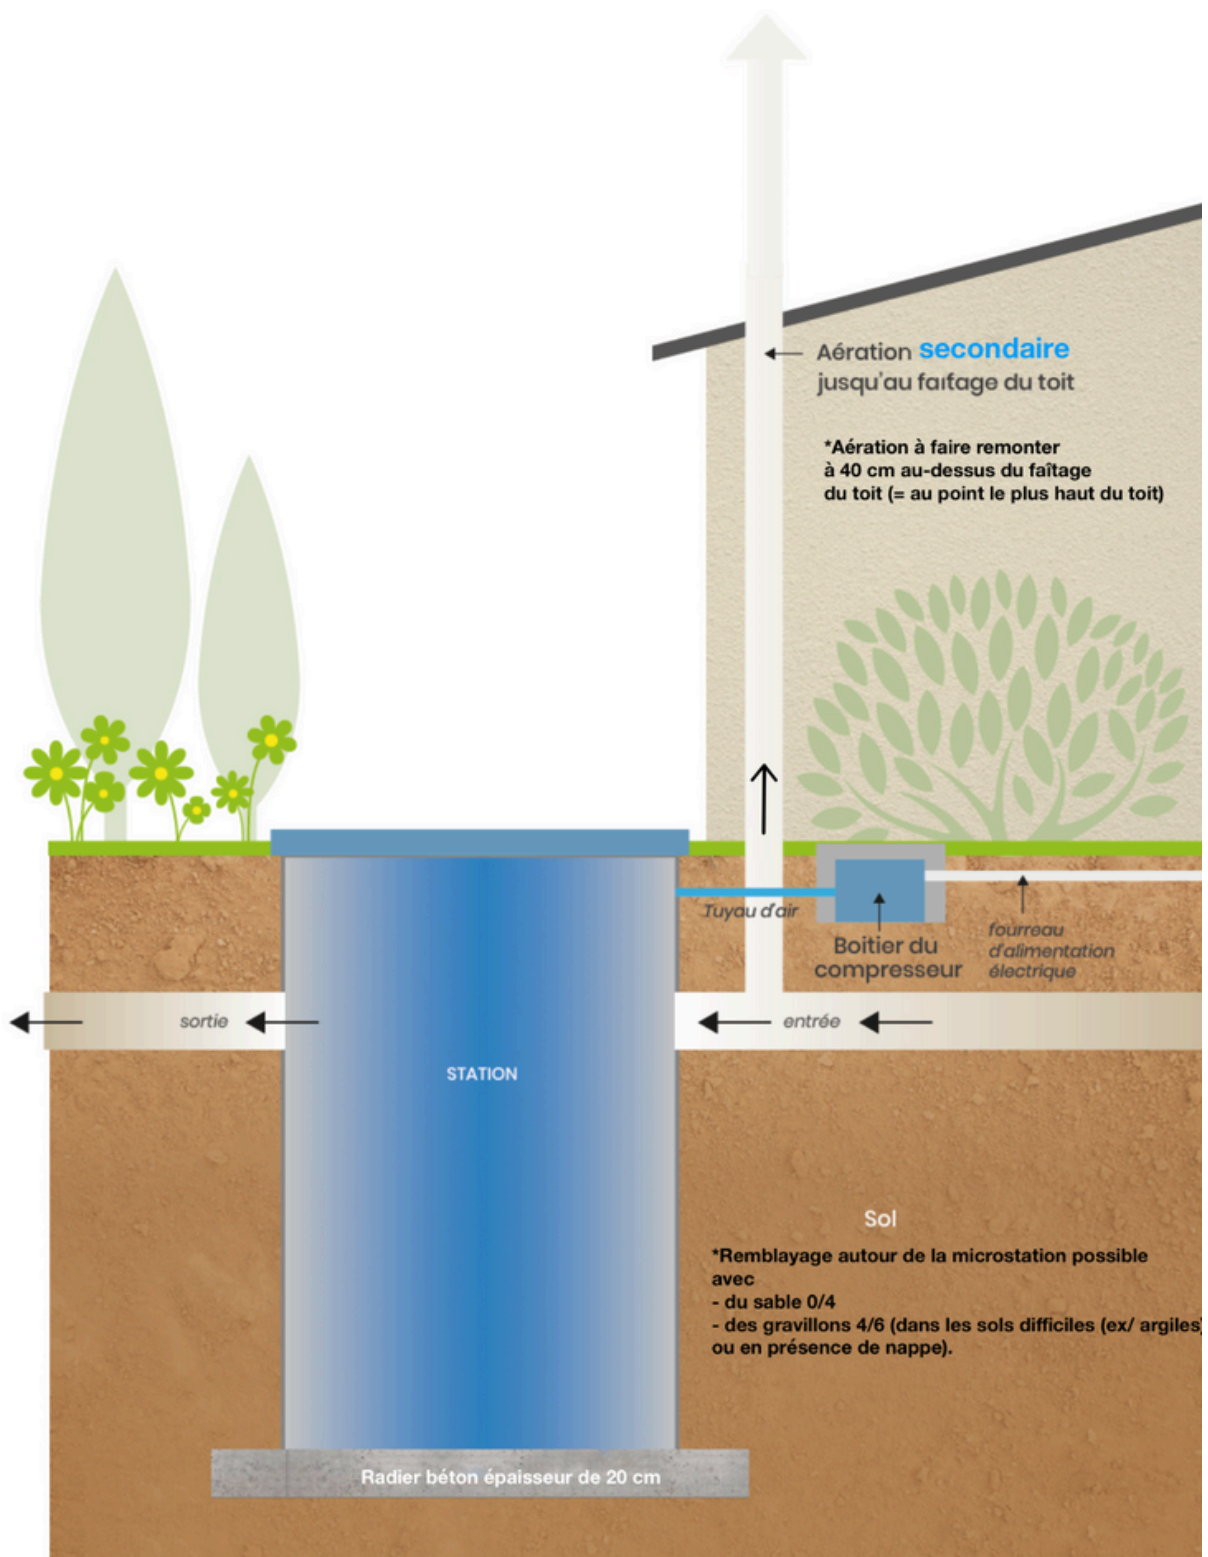

asio⁺
par EUROPLUS

Les microstations d'assainissement autonome

AS-VARIOcomp-K[®]

Comment fonctionne les microstations AS-VARIOcomp K ?

Les microstations d'épuration AS-VARIOcomp-K® fonctionnent selon le principe de traitement des eaux usées dit « à boue activée ».

Scanner le code pour découvrir le fonctionnement d'une microstation Variocomp®.

Quels sont leurs avantages ?

- Traitement des eaux usées à partir de 3 équivalent habitant (EH)
- Rendement épuratoire élevée : **jusqu'à 99%**
- Le traitement des eaux usées par AS-VARIOcomp-K® ne génère **pas d'odeurs**
- L'installation ne nécessite **pas de gros travaux de terrassement**
- Microstation compacte agréée
- **Installation hors-sol ou enterrée**
- Une utilisation **simple et un fonctionnement fiable**
- Agrément ministériel et Certification CE
- Conforme à la législation UE
- Compresseur électrique garantie 24 mois
- Réservoir plastique garantie 5 ans

L'installation d'une microstation hors-sol « assimilée enterrée »

L'installation d'une microstation enterrée

Caratéristiques techniques des microstations

MODÈLES >	5K RACCOURCIE	5K	8K RACCOURCIE	8K	12K RACCOURCIE	12K
EH	3 à 5	3 à 5	6 à 9	6 à 9	9 à 12	9 à 12
Q M3/J	0,75	0,75	1,50	1,50	2,25	2,25
DBO5 KG/J	0,3	0,3	0,6	0,6	0,9	0,9
DIMENSIONS LXH	1,35 X 1,65	1,35 X 2,02	1,50X 1,65	1,50 X 2,02	2,00 X 2,02	2,00 X 2,02
HAUTEUR D'EAU ENTRÉE/SORTIE	1,35 1,25	1,35 1,27	1,35 1,27	1,35 1,27	1,35 1,27	1,35 1,27
POIDS (KG)	165	165	260	260	350	350
PUISSANCE MOTEUR	50W	60W	80W	80W	120W	120W
DIAMÈTRE ENTRÉE/SORTIE	160 / 110 sur demande					