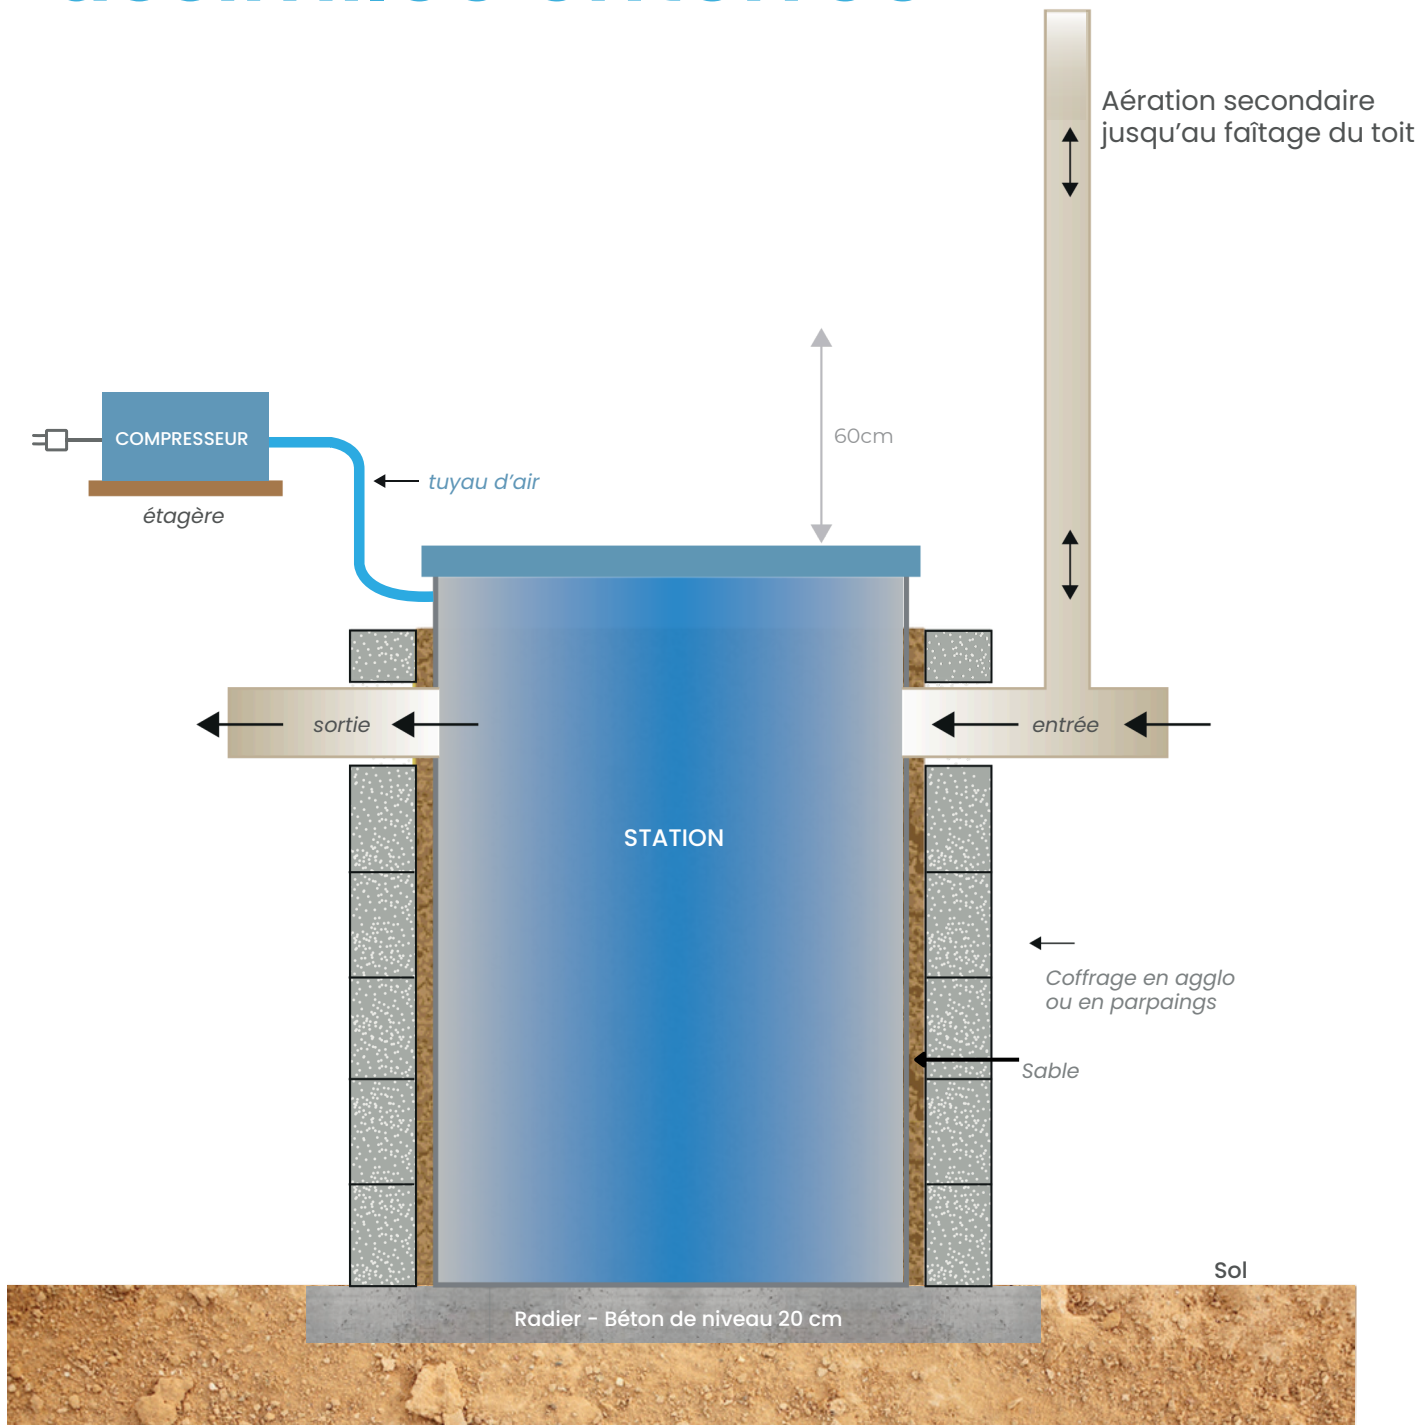

asio⁺
par EUROPLUS

Les microstations d'assainissement autonome

AS-VARIOcomp-K[®]

Comment fonctionne les microstations AS-VARIOcomp K ?

Les microstations d'épuration AS-VARIOcomp-K® fonctionnent selon le principe de traitement des eaux usées dit « à boue activée ».

Scanner le code pour découvrir le fonctionnement d'une microstation Variocomp®.

Quels sont leurs avantages ?

- Traitement des eaux usées à partir de 3 équivalent habitant (EH)
- Rendement épuratoire élevée : **jusqu'à 99%**
- Le traitement des eaux usées par AS-VARIOcomp-K® ne génère **pas d'odeurs**
- L'installation ne nécessite **pas de gros travaux de terrassement**
- Microstation compacte agréée
- **Installation hors-sol ou enterrée**
- Une utilisation **simple et un fonctionnement fiable**
- Agrément ministériel et Certification CE
- Conforme à la législation UE
- Compresseur électrique garantie 24 mois
- Réservoir plastique garantie 5 ans

Les fonctions de base sont prééglées par le fabricant et la station d'épuration ne nécessite pas de travaux d'installation électrique sauf la connexion du compresseur au réseau électrique.

La microstation est mise en service par un technicien confirmé pour assurer la garantie de la cuve.

L'installation d'une microstation hors-sol « assimilée enterrée »

L'installation d'une microstation enterrée

Caratéristiques techniques des microstations

MODÈLES >	5K RACCOURCIE	5K	8K RACCOURCIE	8K	12K RACCOURCIE	12K
EH	3 à 5	3 à 5	6 à 9	6 à 9	9 à 12	9 à 12
Q M3/J	0,75	0,75	1,50	1,50	2,25	2,25
DBO5 KG/J	0,3	0,3	0,6	0,6	0,9	0,9
DIMENSIONS LXH	1,35 X 1,65	1,35 X 2,02	1,50X 1,65	1,50 X 2,02	2,00 X 2,02	2,00 X 2,02
HAUTEUR D'EAU ENTRÉE/SORTIE	1,35 1,25	1,35 1,27	1,35 1,27	1,35 1,27	1,35 1,27	1,35 1,27
POIDS (KG)	165	165	260	260	350	350
PUISSANCE MOTEUR	50W	60W	80W	80W	120W	120W
DIAMÈTRE ENTRÉE/SORTIE	160 / 110 sur demande					